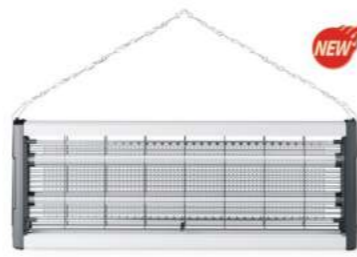

WD-291

Lithium Battery: 1800mAh*2
 CTN:
 Packing:
 GW:
 Plug type: Type-C

WD-292

Lithium Battery: 1800mAh*2
 CTN:
 Packing:
 GW:
 Plug type: 2 pin plug

WD-293

Lithium Battery: 1800mAh*2
 CTN:
 Packing:
 GW:
 Plug type: Type-C