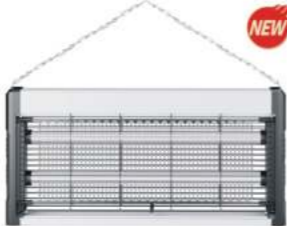

WD-295

Lithium Battery: 1800mAh*2
 CTN:
 Packing:
 GW:
 Plug type: Type-C

WD-286

Lithium Battery: 1800mAh*2
 CTN:
 Packing:
 GW:
 Plug type: Type-C

WD-287

Lithium Battery: 1800mAh*2
 CTN:
 Packing:
 GW:
 Plug type: 2 pin plug